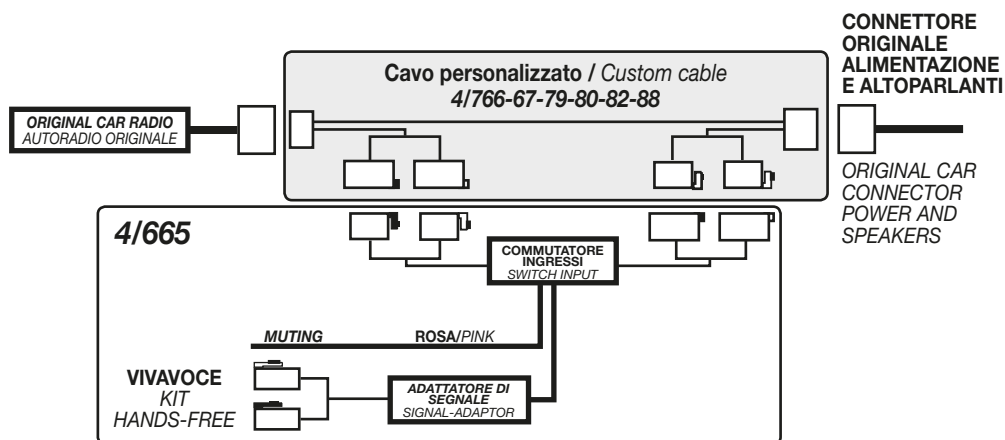

- **I -** Per installare un kit vivavoce con ingresso USB, sui seguenti modelli di auto, è necessario collegare l'interfaccia 4/665 con il cavo personalizzato.
- **GB -** In following car-models, Interface 4/665 and a car-specific cable become necessary, in order to complete the installation of a handsfree-device through USB-input.
- **F -** Pour installer un kit mains libres avec entrée USB sur les modèles de voitures suivants, il faut nécessairement. L'interface 4/665 et un câble personnalisé.
- **D -** Bei folgenden Wagenmodellen bedarf es, hinsichtlich der Installierung eines Freisprech-Geräts durch USB-Anschluss, zusätzlich der Interface 4/665 plus fahrzeugspez. Kabel.
- **E -** Para instalar un kit de Manos libre con entrada USB en los siguientes modelos de coches, se necesita el interfaz 4/665 además del cable personalizados.

4/665 + 4/767 DODGE	Nitro '08> - Caliber '06>	Con amplificatore / With amplifier
CHRYSLER	Voyager '08> - 300/300c '08>	
JEEP	Grand Cherokee '05> - Wrangler '07 >	
4/665 + 4/766 HUMMER	H3	Con amplificatore / With amplifier
4/665 + 4/788 MAZDA	3 - 5 - 6 - CX7	Con sistema BOSE / With Bose-system.
4/665 + 4/780 NISSAN	Quashqai - Murano 350z	Con sistema BOSE / With Bose-system.
4/665 + 4/779 CITROEN	C-crosser	Con amplificatore / With amplifier
PEUGEOT	4007	
MITSUBISHI	Outlander '07> - Pajero '07>	
4/665 + 4/782 SAAB	9.3 - 9.5 '06>