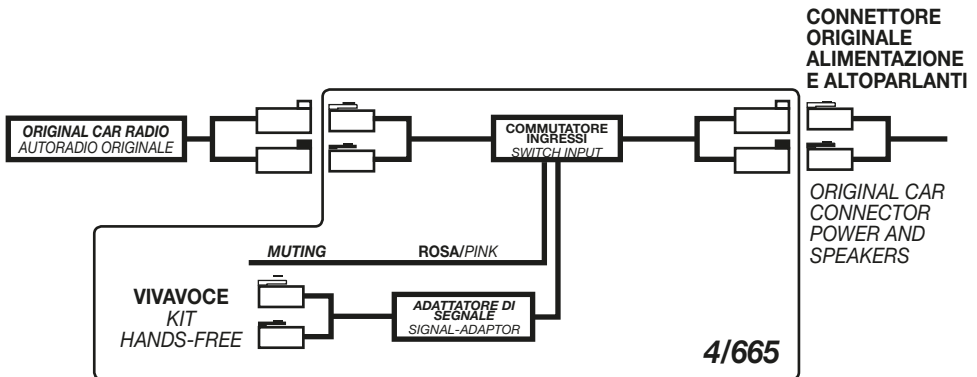

AUDIO INTERFACE

MANUALE ISTRUZIONI • INSTRUCTIONS MANUAL
MODE D'EMPLOI • GEBRAUCHSANWEISUNGEN
MANUAL DE INSTRUCCIONES

4/665

- I** - Permette di collegare un kit vivavoce anche con ingresso USB su vetture dotate di amplificazione Bose.
- GB** - Allows to connect a handsfree-device, even through USB-input, on car-models with Bose-amplification system.
- F** - Permet aussi de brancher un kit mains libres avec entrée USB sur les voitures fournies du système d'amplification Bose.
- D** - Ermöglicht die Installation eines Freisprech-Geräts, auch durch USB-Anschluss, auf Wagenmodellen mit Bose-Verstärker.
- E** - Permite conectar un kit de Manos libres también con entrada USB en los coches equipados con amplificación Bose.

FIAT - ALFA - LANCIA Con/with Bose system

- I -** Per installare un kit vivavoce con ingresso USB, sui seguenti modelli di auto, è necessario collegare l'interfaccia 4/665 con il cavo personalizzato.
- GB -** In following car-models, Interface 4/665 and a car-specific cable become necessary, in order to complete the installation of a handsfree-device through USB-input.
- F -** Pour installer un kit mains libres avec entrée USB sur les modèles de voitures suivants, il faut nécessairement. L'interface 4/665 et un câble personnalisé.
- D -** Bei folgenden Wagenmodellen bedarf es, hinsichtlich der Installierung eines Freisprech-Geräts durch USB-Anschluss, zusätzlich der Interface 4/665 plus fahrzeugspez. Kabel.
- E -** Para instalar un kit de Manos libre con entrada USB en los siguientes modelos de coches, se necesita el interfaz 4/665 además del cable personalizados.